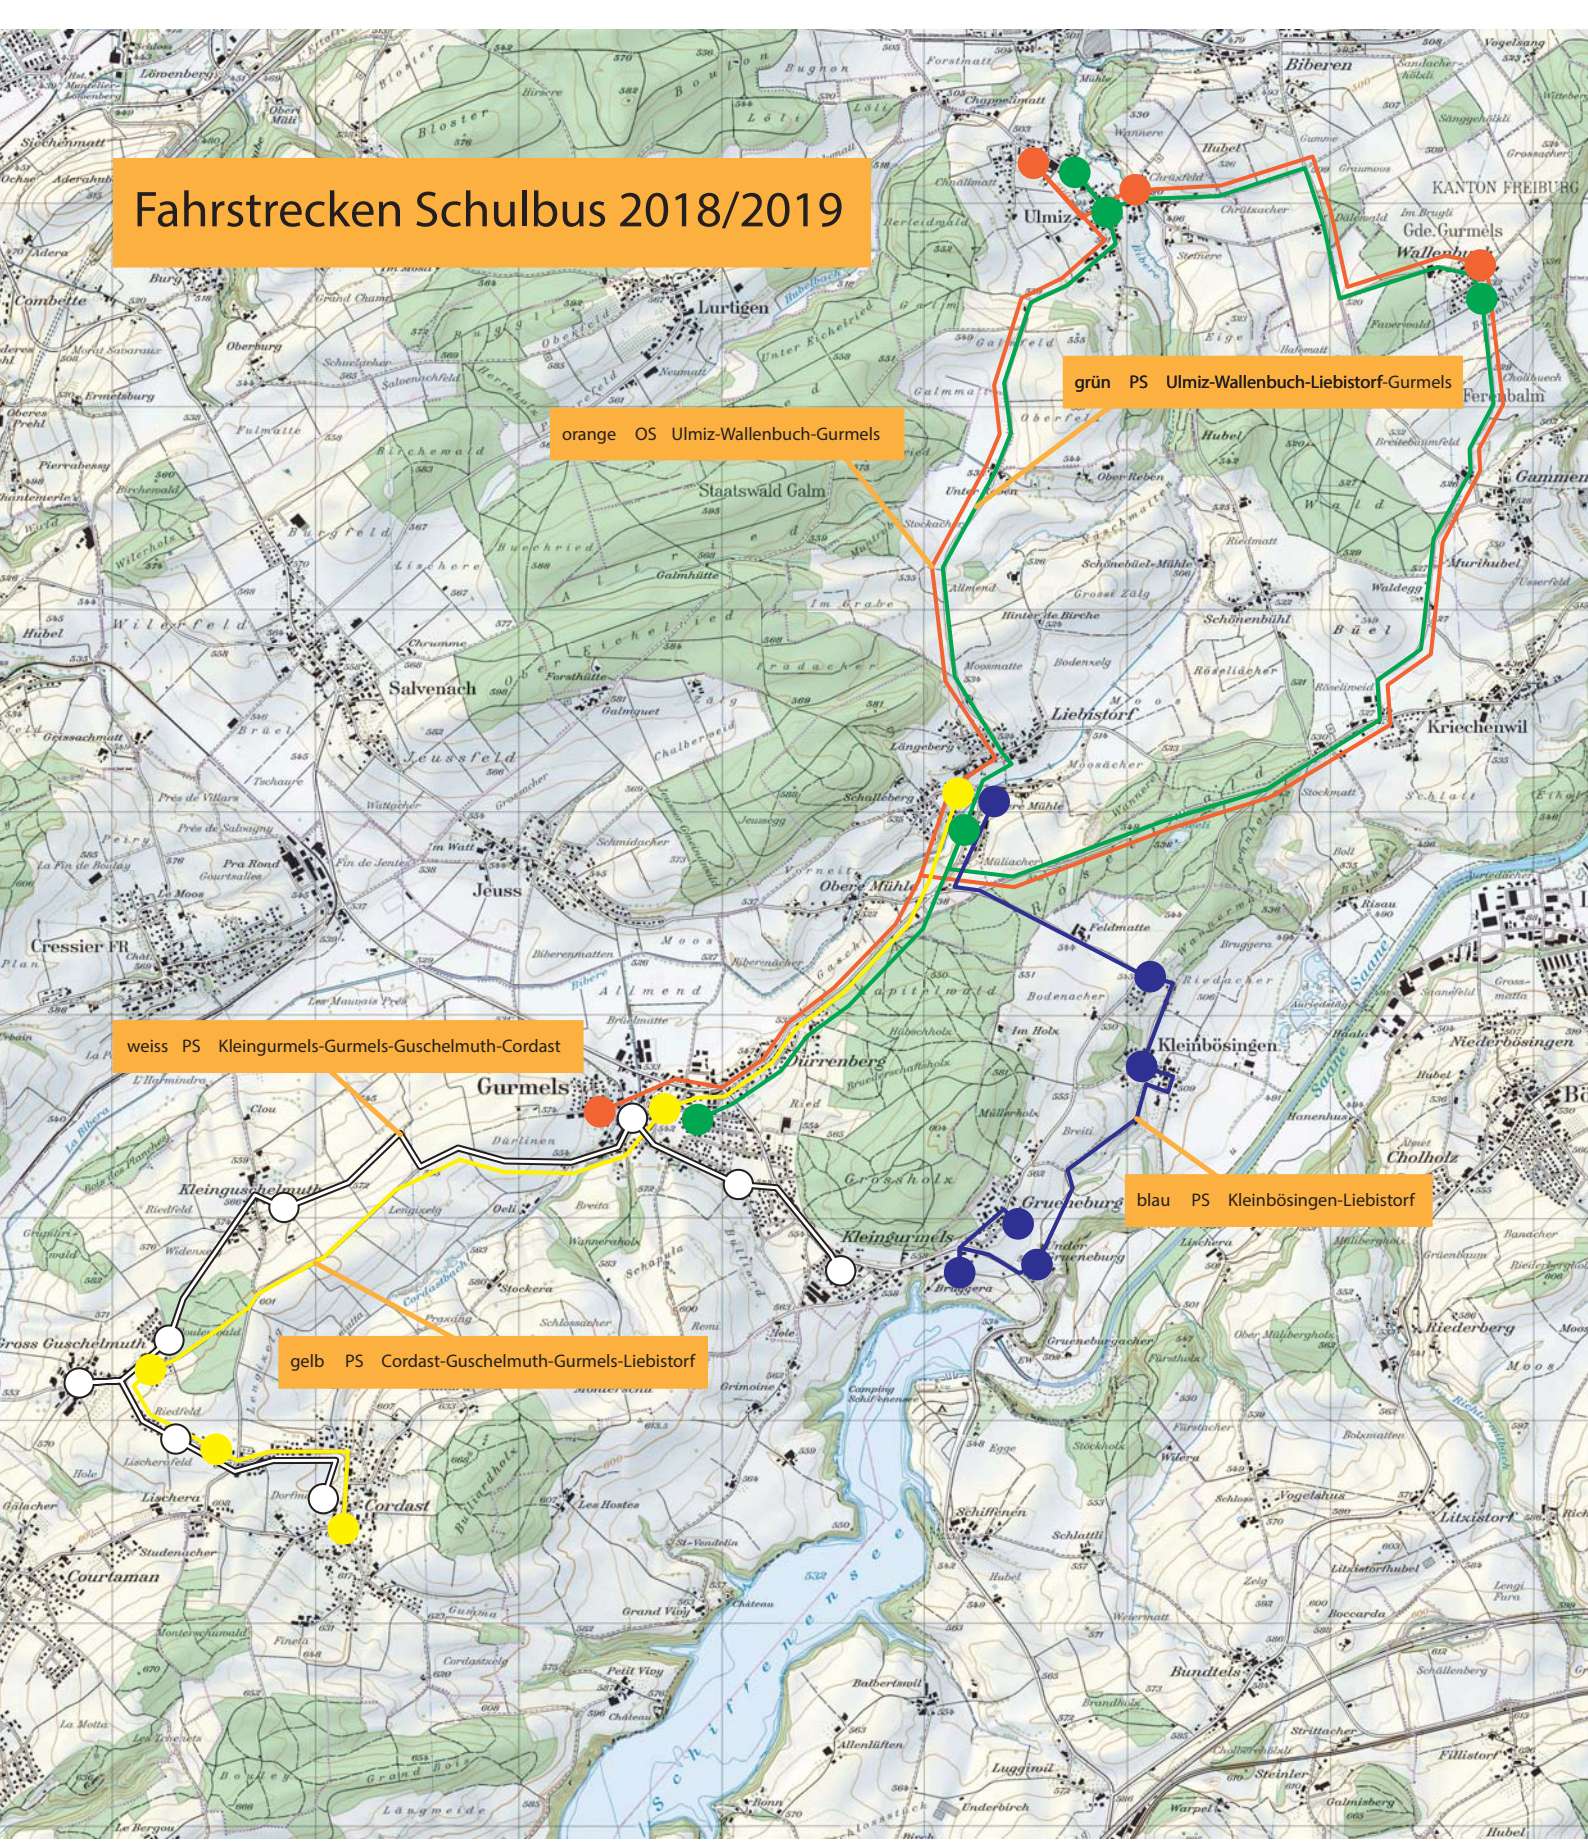

# Fahrstrecken Schulbus 2018/2019

grün PS Ulmiz-Wallenbuch-Liebistorf-Garmels

orange OS Ulmiz-Wallenbuch-Garmels

weiss PS Kleingarmels-Garmels-Guschelmuth-Cordast

gelb PS Cordast-Guschelmuth-Garmels-Liebistorf

blau PS Kleinbödingen-Liebistorf